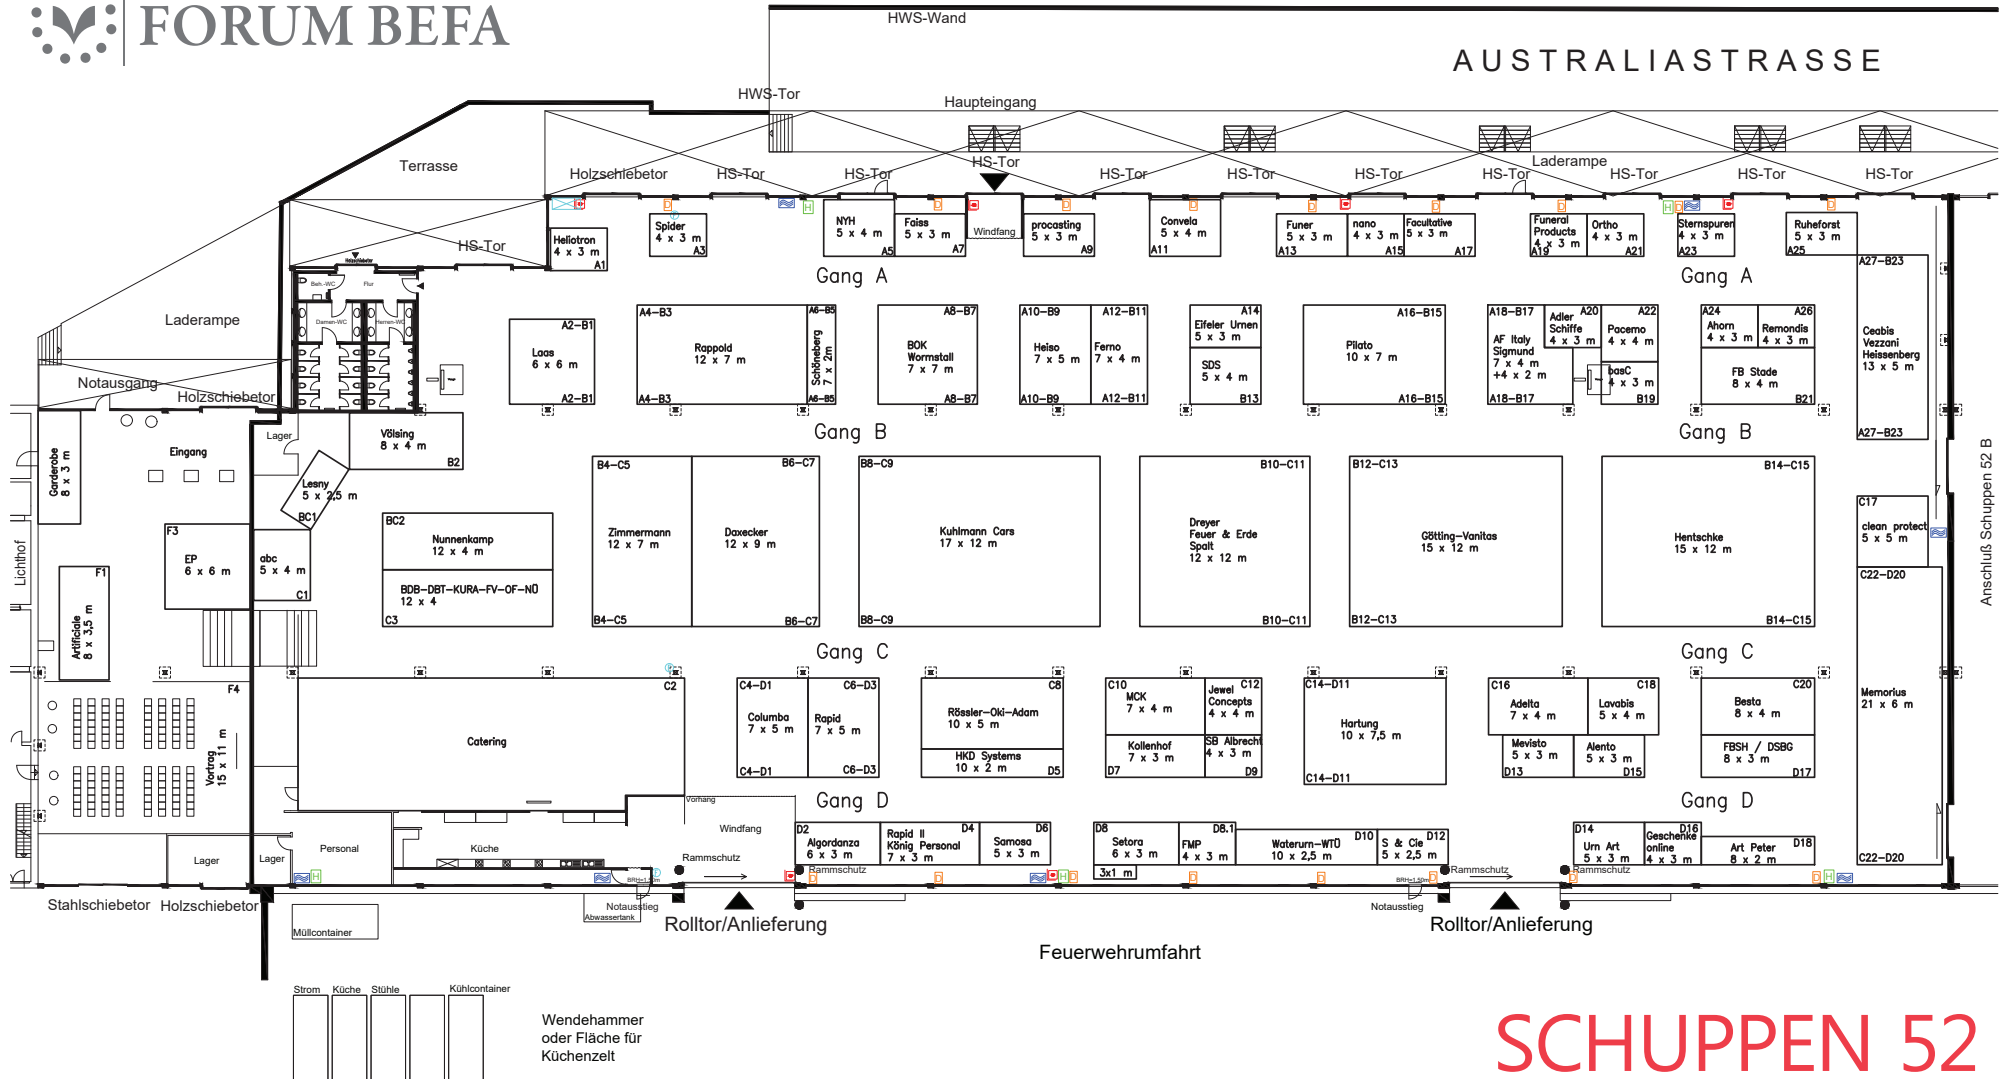

# HALLENPLAN

HAMBURG 30. MÄRZ 2019

SCHUPPEN 52