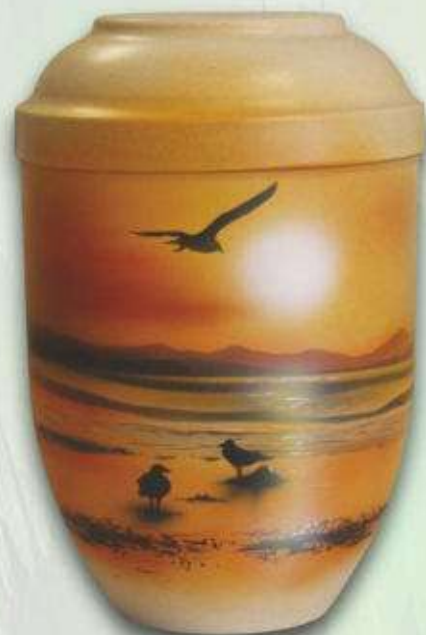

280 mm, \varnothing = 185 mm

Best.-Nr.: 07552800006

„Eule“

280 mm, \varnothing = 185 mm
Best.-Nr.: 08752800007

„Waldlandschaft“

280 mm, \varnothing = 185 mm
Best.-Nr.: 09752800008

„Abendstimmung“

280 mm, \varnothing = 185 mm
Best.-Nr.: 09752800009